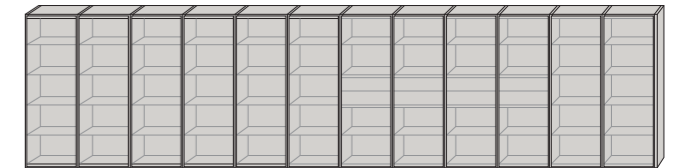

Home
L. 771,5..... p. 125