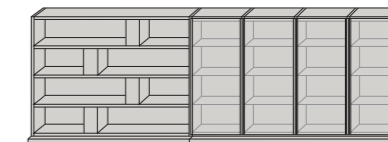

Home
 L. 96 259,5 96 p. 66

Home
 L. 355,5 p. 72

Home
 L. 371,5 p. 78

Home
 L. 355,5 p. 7

My Space

L387,5 P41,6 H187,9

Spalle, ripiani, divisori e schiene Nobilitato Olmo Biscotto. Ante laccato opaco Sabbia. /
Side panels, shelves, partitions and back panels surfaced in Biscotto elm. Doors lacquered in matt Sabbia.