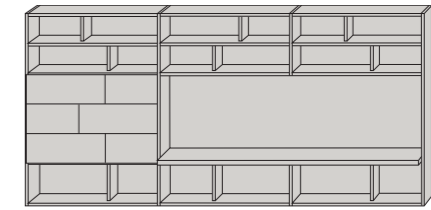

Contract
L. 259,5.....p. 10

Contract
L. 387,5.....p. 20

Contract
L. 483,5.....p. 28

My Space

L387,5 P32 H187,5

Spalle, ripiani, divisori, schiene e ante laccato opaco Tortora.
Side panels, shelves, partitions, back panels and doors lacquered in matt Tortora.