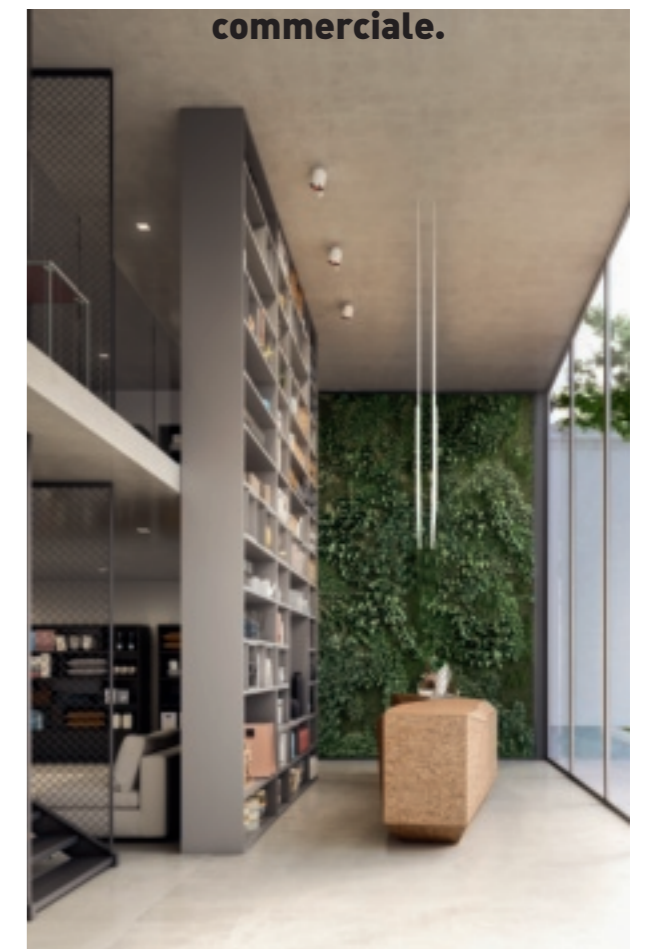

Il messaggio è chiaro e parla di solidità, classe e professionalità. / My Space si esprime alla perfezione anche in un ambiente commerciale.

My SpaceL387,5 P32 H518,7

Spalle, ripiani, divisori, schiene e elementi Regolo laccato opaco Arena./
Side panels, shelves, partitions, back panels and Regolo units lacquered in matt Arena.