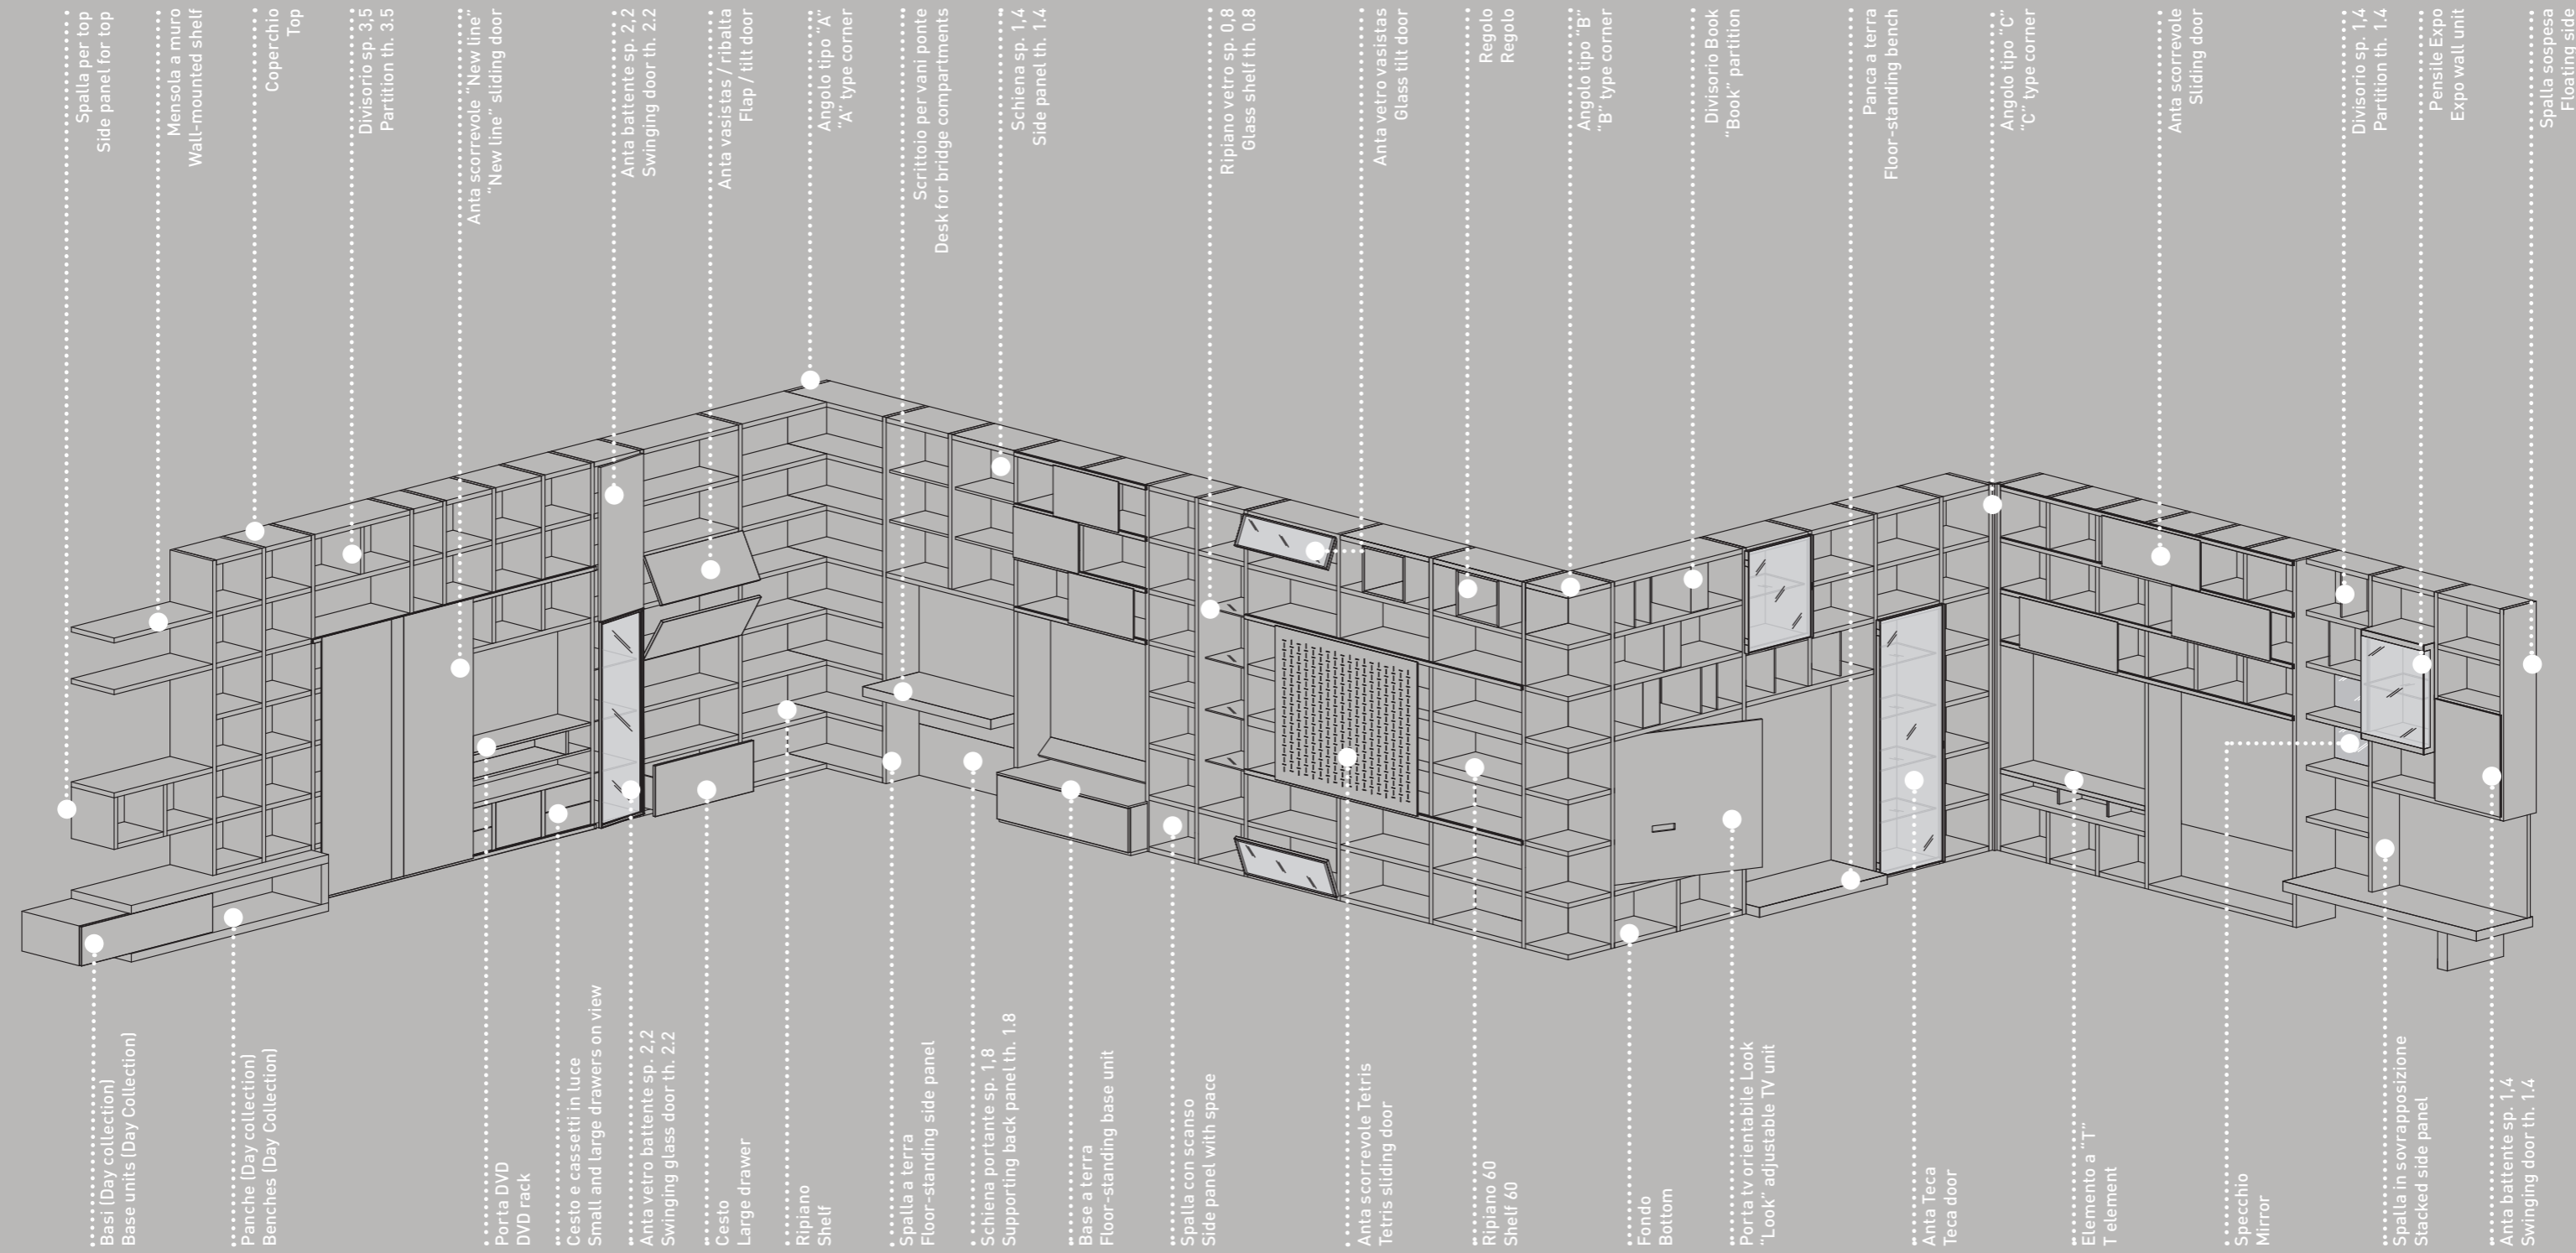

Cosa puoi fare con il sistema spalla MYSPACE

What you can do with the MYSPACE side panels

Spalla per top
Side panel for top

Mensola a muro
Wall-mounted shelf

Coperchio
Top

Divisorio sp. 3,5
Partition th. 3,5

Anta scorrevole "New line"
"New line" sliding door

Anta battente sp. 2,2
Swinging door th. 2,2

Anta vasistas / ribalta
Flap / tilt door

Angolo tipo "A"
"A" type corner

Scrivania per vani ponte
Desk for bridge compartments

Schiena sp. 1,4
Side panel th. 1,4

Ripiano vetro sp. 0,8
Glass shelf th. 0,8

Anta vetro vasistas
Glass tilt door

Regolo
Regolo

Angolo tipo "B"
"B" type corner

Divisorio Book
"Book" partition

Panca a terra
Floor-standing bench

Angolo tipo "C"
"C" type corner

Anta scorrevole
Sliding door

Divisorio sp. 1,4
Partition th. 1,4

Pensile Expo
Expo wall unit

Spalla sospesa
Floating side

Basi (Day collection)
Base units (Day Collection)

Panche (Day collection)
Benches (Day Collection)

Porta DVD
DVD rack

Cesto e cassette in luce
Small and large drawers on view

Anta vetro battente sp. 2,2
Swinging glass door th. 2,2

Cesto
Large drawer

Ripiano
Shelf

Spalla a terra
Floor-standing side panel

Schiena portante sp. 1,8
Supporting back panel th. 1,8

Base a terra
Floor-standing base unit

Spalla con scanso
Side panel with space

Anta scorrevole Tetris
Tetris sliding door

Ripiano 60
Shelf 60

Fondo
Bottom

Porta tv orientabile Look
"Look" adjustable TV unit

Anta Teca
Teca door

Elemento a "T"
T element

Specchio
Mirror

Spalla in sovrapposizione
Stacked side panel

Anta battente sp. 1,4
Swinging door th. 1,4